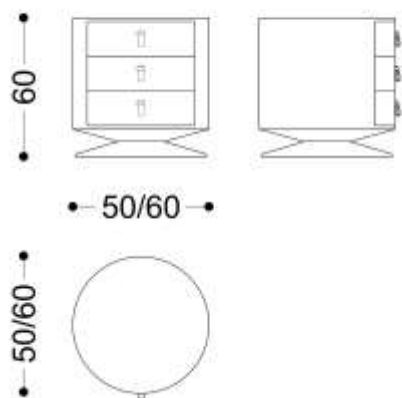

BRETON

MESA DE CABECEIRA
ROCHA

MESA DE CABECEIRA
ROCHA

BRETON

Mesa de Cabeceira

MESA DE CABECEIRA
ROCHA

BRETON

Diferenciais:

- Gavetas, para armazenamento diverso;
 - Puxadores em couro;
 - Tampo em cristal ou espelho.

MESA DE CABECEIRA
ROCHA

BRETON

 Estrutura em mdf revestido em couro reconstituído. Tampo em cristal ou espelho. Medidas especiais não disponíveis.

Medidas podem apresentar leves variações. Nos reservamos o direito de efetuar essas alterações sem consulta prévia.

 Structure made with composite leather upholstered mdf. Glass or Mirror table top. Custom sizes not available.

Measures may vary slightly. We reserve the right to make changes without prior consultation.

 Estructura en mdf revestido en cuero regenerado. Tapa de cristal o espejo. Tamaño personalizable no disponible.